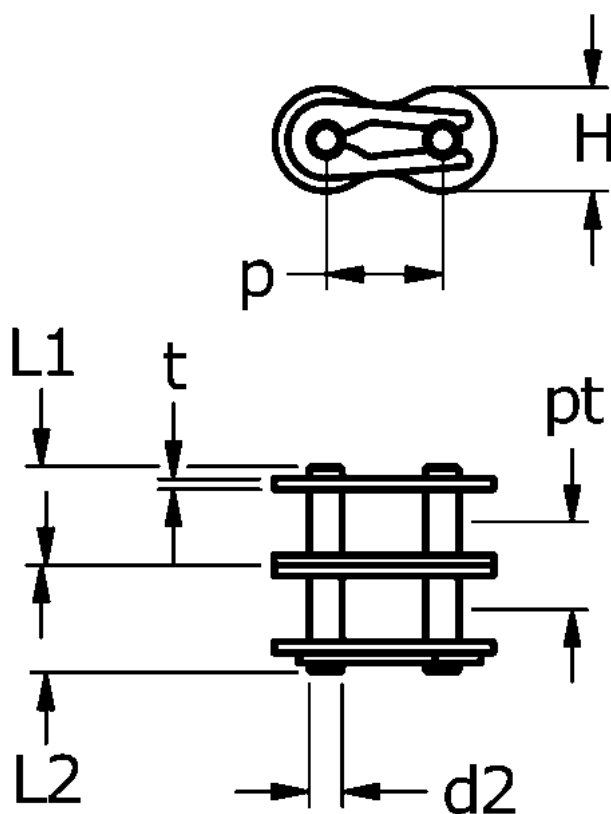

Varenummer: 61370235082002  
Beskrivelse: Tsubaki 08 B-2 Duplex samleled med fjeder  
Neptune.

## Mål

$d2 = 4.45$   
 $H = 12$   
 $L1 = 15.3$   
 $L2 = 16.9$   
 $P = 12.7$   
 $pt = 13.92$   
 $t = 1.6$